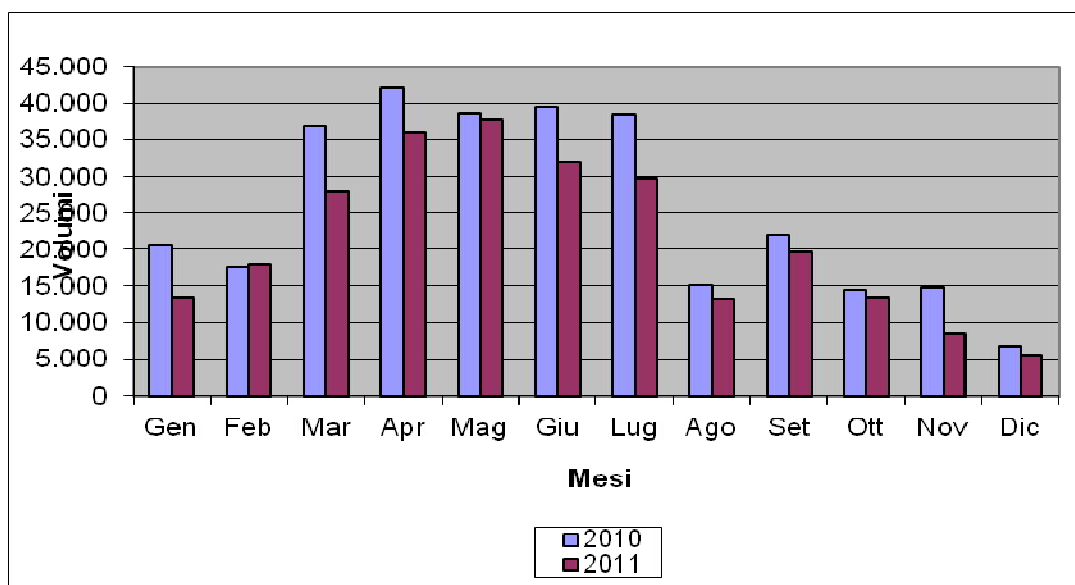

Mese / Month	2010	2011	Var ▲%
Gen	20.396	13.426	-34,17
Feb	17.525	17.845	1,83
Mar	36.938	27.764	-24,84
Apr	42.065	35.832	-14,82
Mag	38.650	37.810	-2,17
Giu	39.493	31.960	-19,07
Lug	38.521	29.786	-22,68
Ago	15.209	13.326	-12,38
Set	22.072	19.619	-11,11
Ott	14.544	13.541	-6,90
Nov	14.889	8.427	-43,40
Dic	6.801	5.657	-16,82
Totale	307.103	254.993	-16,97